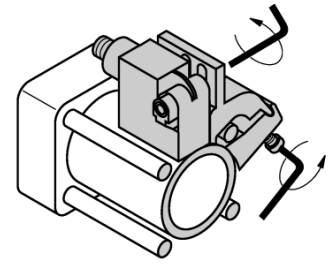

Aksesuarlar

Montaj braketi

Rot kolu silindirler için

KLI5Z

- Rot kolu silindirler üzerine montaj
- Silindir çapı: 32...63 mm
- Malzeme: Alüminyum

Tip	KLI5Z
Tanit. no.	6971803
Tasarım	Aksesuarlar, IKE, IKT, IKM
Boyutlar	42.3 x 30mm
Gövde malzemesi	Metal, AL
İlgili silindir çapı için sabitleme kelepçesi	32...63 mm
clamping width:	4... 8mm