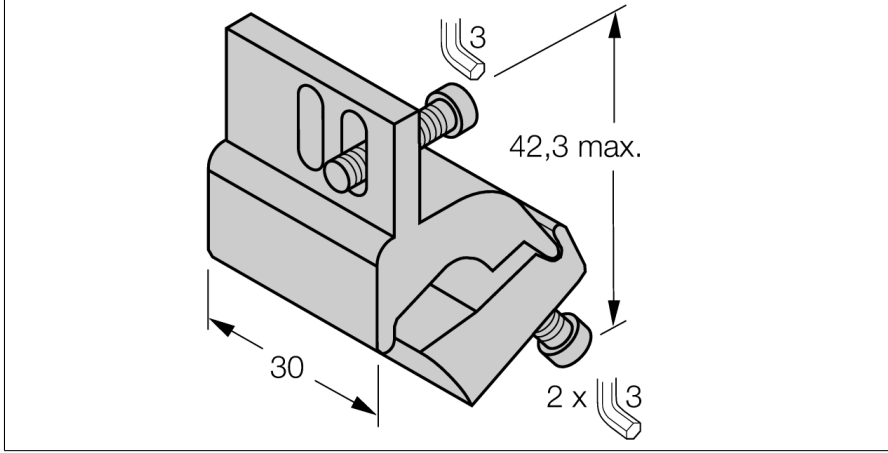

Aksesuarlar

Montaj braketi

Rot kolu silindirler için

KLI5Z

- Rot kolu silindirler üzerine montaj
- Silindir çapı: 32...63 mm
- Malzeme: Alüminyum

Tip	KLI5Z
Tanit. no.	6971803
Tasarım	Aksesuarlar, IKE, IKT, IKM
Boyutlar	42.3 x 30mm
Gövde malzemesi	Metal, AL
İlgili silindir çapı için sabitleme kelepçesi	32...63 mm
clamping width:	4... 8mm