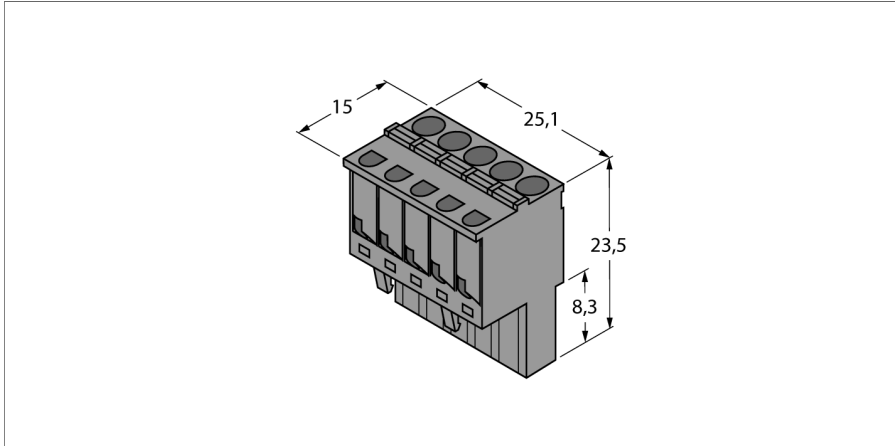

Accessories

Çıkarılabilir yaylı tip terminaller IM-CC-5X2BU/2BK

- Removable cage clamp terminals for IM modules
- 5-pin
- Batch: 2 blue and 2 black clamps

Dimensions

Tip	IM-CC-5X2BU/2BK
Tanit. no.	7504031
IP Derecesi	IP20
Ağırlık	36 g