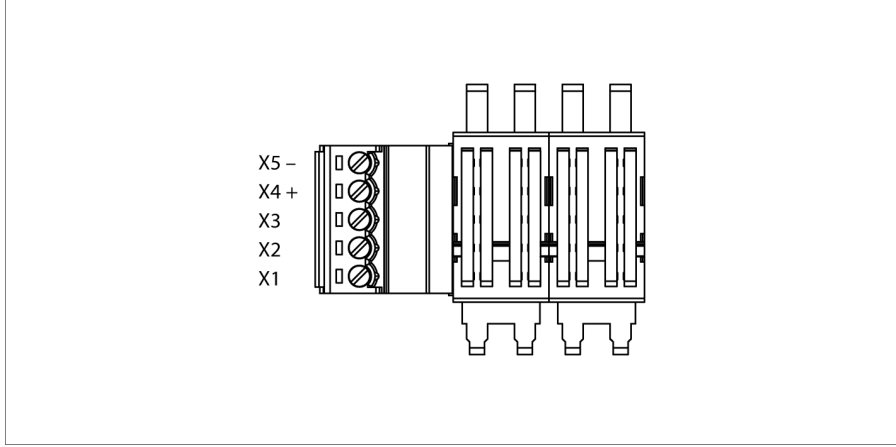

Accessories

Güç Köprüsü Bağlantı Terminali IMC 1.5/ 5-ST-3.81 BK

- Güç Köprüsü terminali
- Yandan kablo girişi
- Kondüktör eksenine dik takılabilir yön
- Vida bağlantısı
- cULus Onaylı
- 5 pimli
- Dişi konektör

Dimensions

Tip	IMC 1.5/ 5-ST-3.81 BK
Tanit. no.	7580954
Veri sayfası	1.0
Nominal gerilim	300 V
Nominal current	8 A
UL 94 uyarınca yanma sınıfı	V-0
Boyutlar	18.37 x 19.84 x 11.1mm
Ağırlık	3 g
Terminal ara kesiti	0,14...1,5 mm ²
Sıkıştırma torku	0.25 Nm