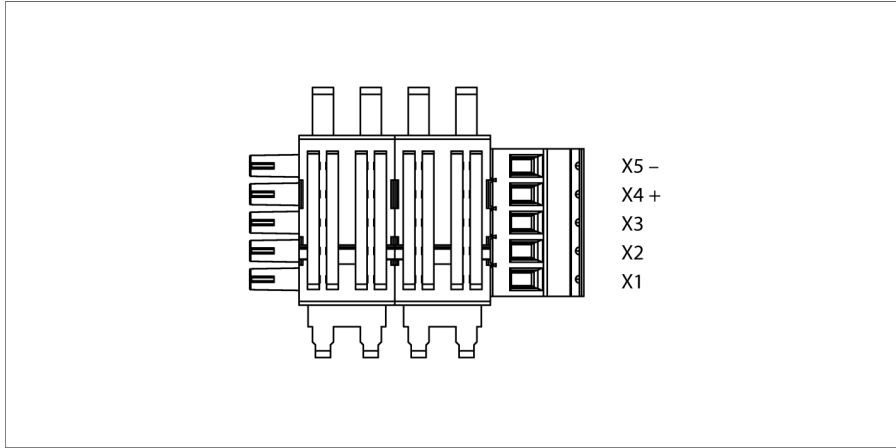

Accessories

Güç Köprüsü Bağlantı Terminali MCVR 1.5/ 5-ST-3.81 BK

- Güç Köprüsü terminali
- Yukarıdan kablo girişi
- Kondüktör eksenine dik takılabilir yön
- Vida bağlantısı
- cULus Onaylı
- 5 pimli
- Pim

Dimensions

Tip	MCVR 1.5/ 5-ST-3.81 BK
Tanit. no.	7580955
Veri sayfası	1.0
Nominal gerilim	300 V
Nominal current	8 A
UL 94 uyarınca yanma sınıfı	V-0
Boyutlar	10.4 x 19.84 x 19.1mm
Ağırlık	4 g
Terminal ara kesiti	0,14...1,5 mm ²
Sıkıştırma torku	0.25 Nm