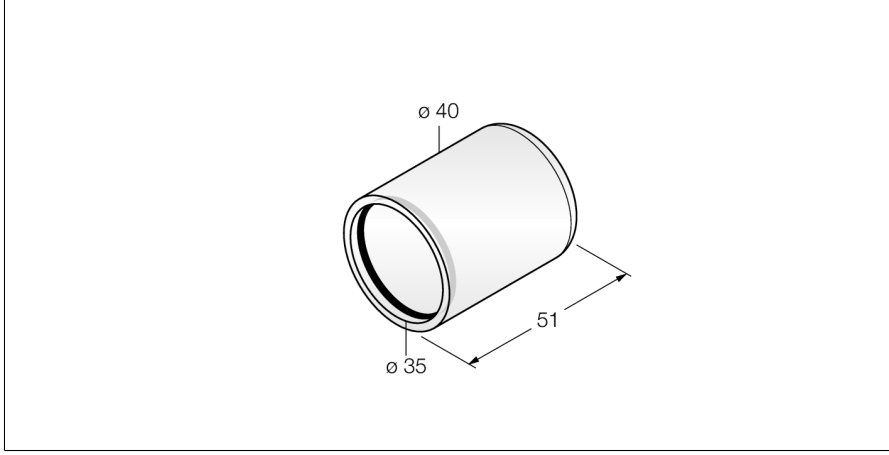

### PTS-COVER

- PS basınç sensrleri ve TS sıcaklık sensrleri iin kapatma tapası

Tip	PTS-COVER
Tanit. no.	A9350
Sıcaklık aralıęı	
Gvde malzemesi	Plastik, PC