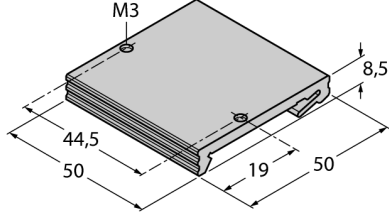

Fieldbus sistemleri için aksesuarlar

35 mm DIN rayı için alüminyum montaj adaptörü

S-Type Fxx20 G/Ç istasyonları için

FDN20-BKT-DIN

- DIN ray braketı, küçük Fxx20 G/Ç istasyonlarına uyar
- Standart 35 mm DIN rayına monte edilir
- Kıtte braket ve 2 montaj vidası bulunur
- Koruma sınıfı IP20

Tip	FDN20-BKT-DIN
Tanit. no.	Z0076
Boyutlar (W x L x H)	50 x 50 x 8.5 mm
Housing material	Aluminium
IP Derecesi	IP20
teslimata dahildir	Braket ve 2 montaj vidası